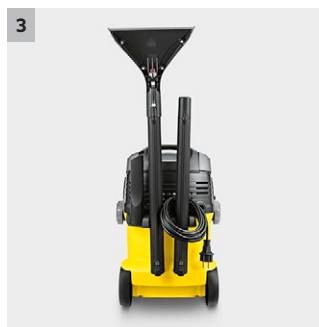

SE 5.100

Extraktor k hygienickému základnímu čištění koberečových a tvrdých podlahových krytin. Použitelný i jako vysavač na mokré a suché nečistoty.

1 Systém dvou nádrží

- Zvláštní nádrž na čistou a špinavou vodu
- Jednoduché plnění a vyprazdňování.

2 Inovativní nástřiková hubice

- O 50 % rychleji pochůzně čištěné plochy.

3 Praktická úschova příslušenství

- Pro bezpečné umístění dodaného příslušenství na stroji.

4 Atraktivní design s velkými tlačítky a příručními šroubovými uzávěry

- Pro snadnou manipulaci